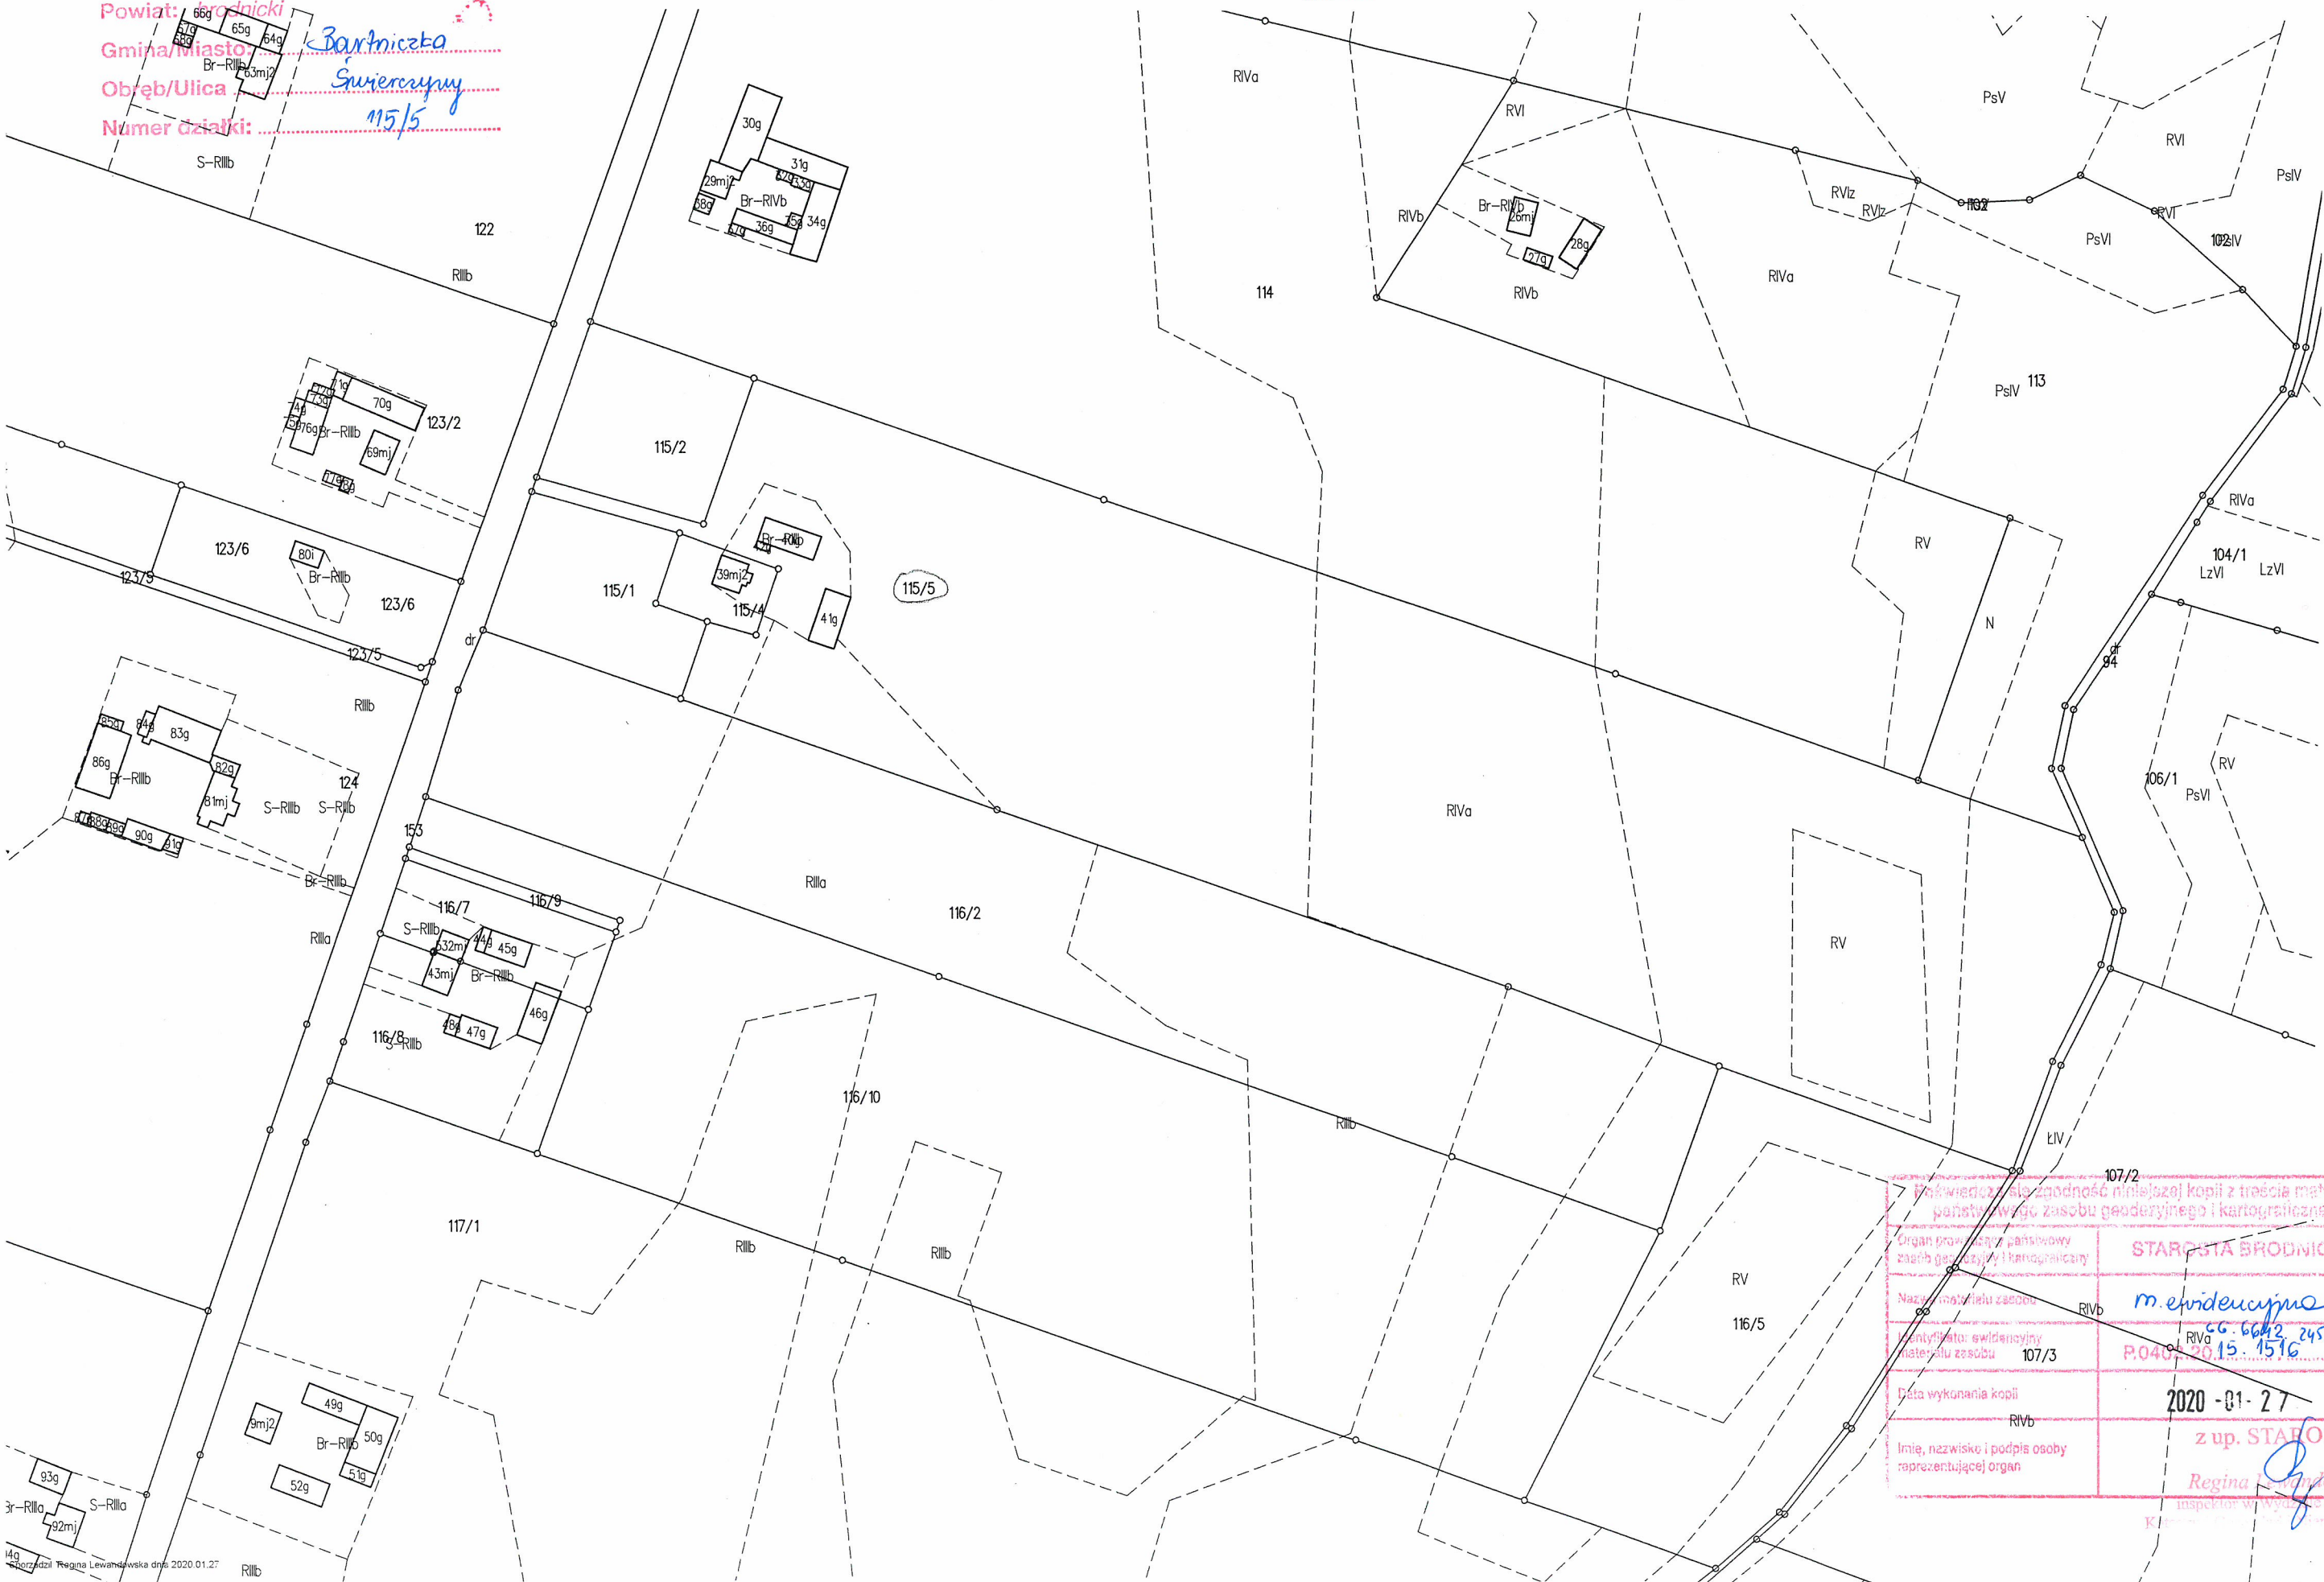

STAROSTWO POWIATOWE
W BRODNICY

ul. Kamionka 13
61-600 Brodnica

Województwo: kujawsko-pomorskie

Powiat: brodnicki

Gmina/miasto: Bartniczka

Obręb/Ulica: Swierczyny

Numer działki: 115/5

SKALA 1: 1.000

godo/nazwa mapy: m. ewidencyjne

układ odniesienia:

data i nakład druku:

Ponieważ nie ma zgodności niniejszej kopii z treścią materiału państwowego zasobu geodezyjnego i kartograficznego	
Organ prowadzący państwowy zasób geodezyjny i kartograficzny	STAROSTA BRODNICKI
Nazwa materiału zasobu	<u>m. ewidencyjne</u>
Identyfikator ewidencyjny materiału zasobu	<u>107/3</u>
Data wykonania kopii	<u>2020-01-27</u>
Imię, nazwisko i podpis osoby reprezentującej organ	<u>z up. STAROSTY</u> <u>Regina Lewandowska</u> inspektor w Wydziale Geodezji, Kujawsko-Pomorski Urząd Województwa